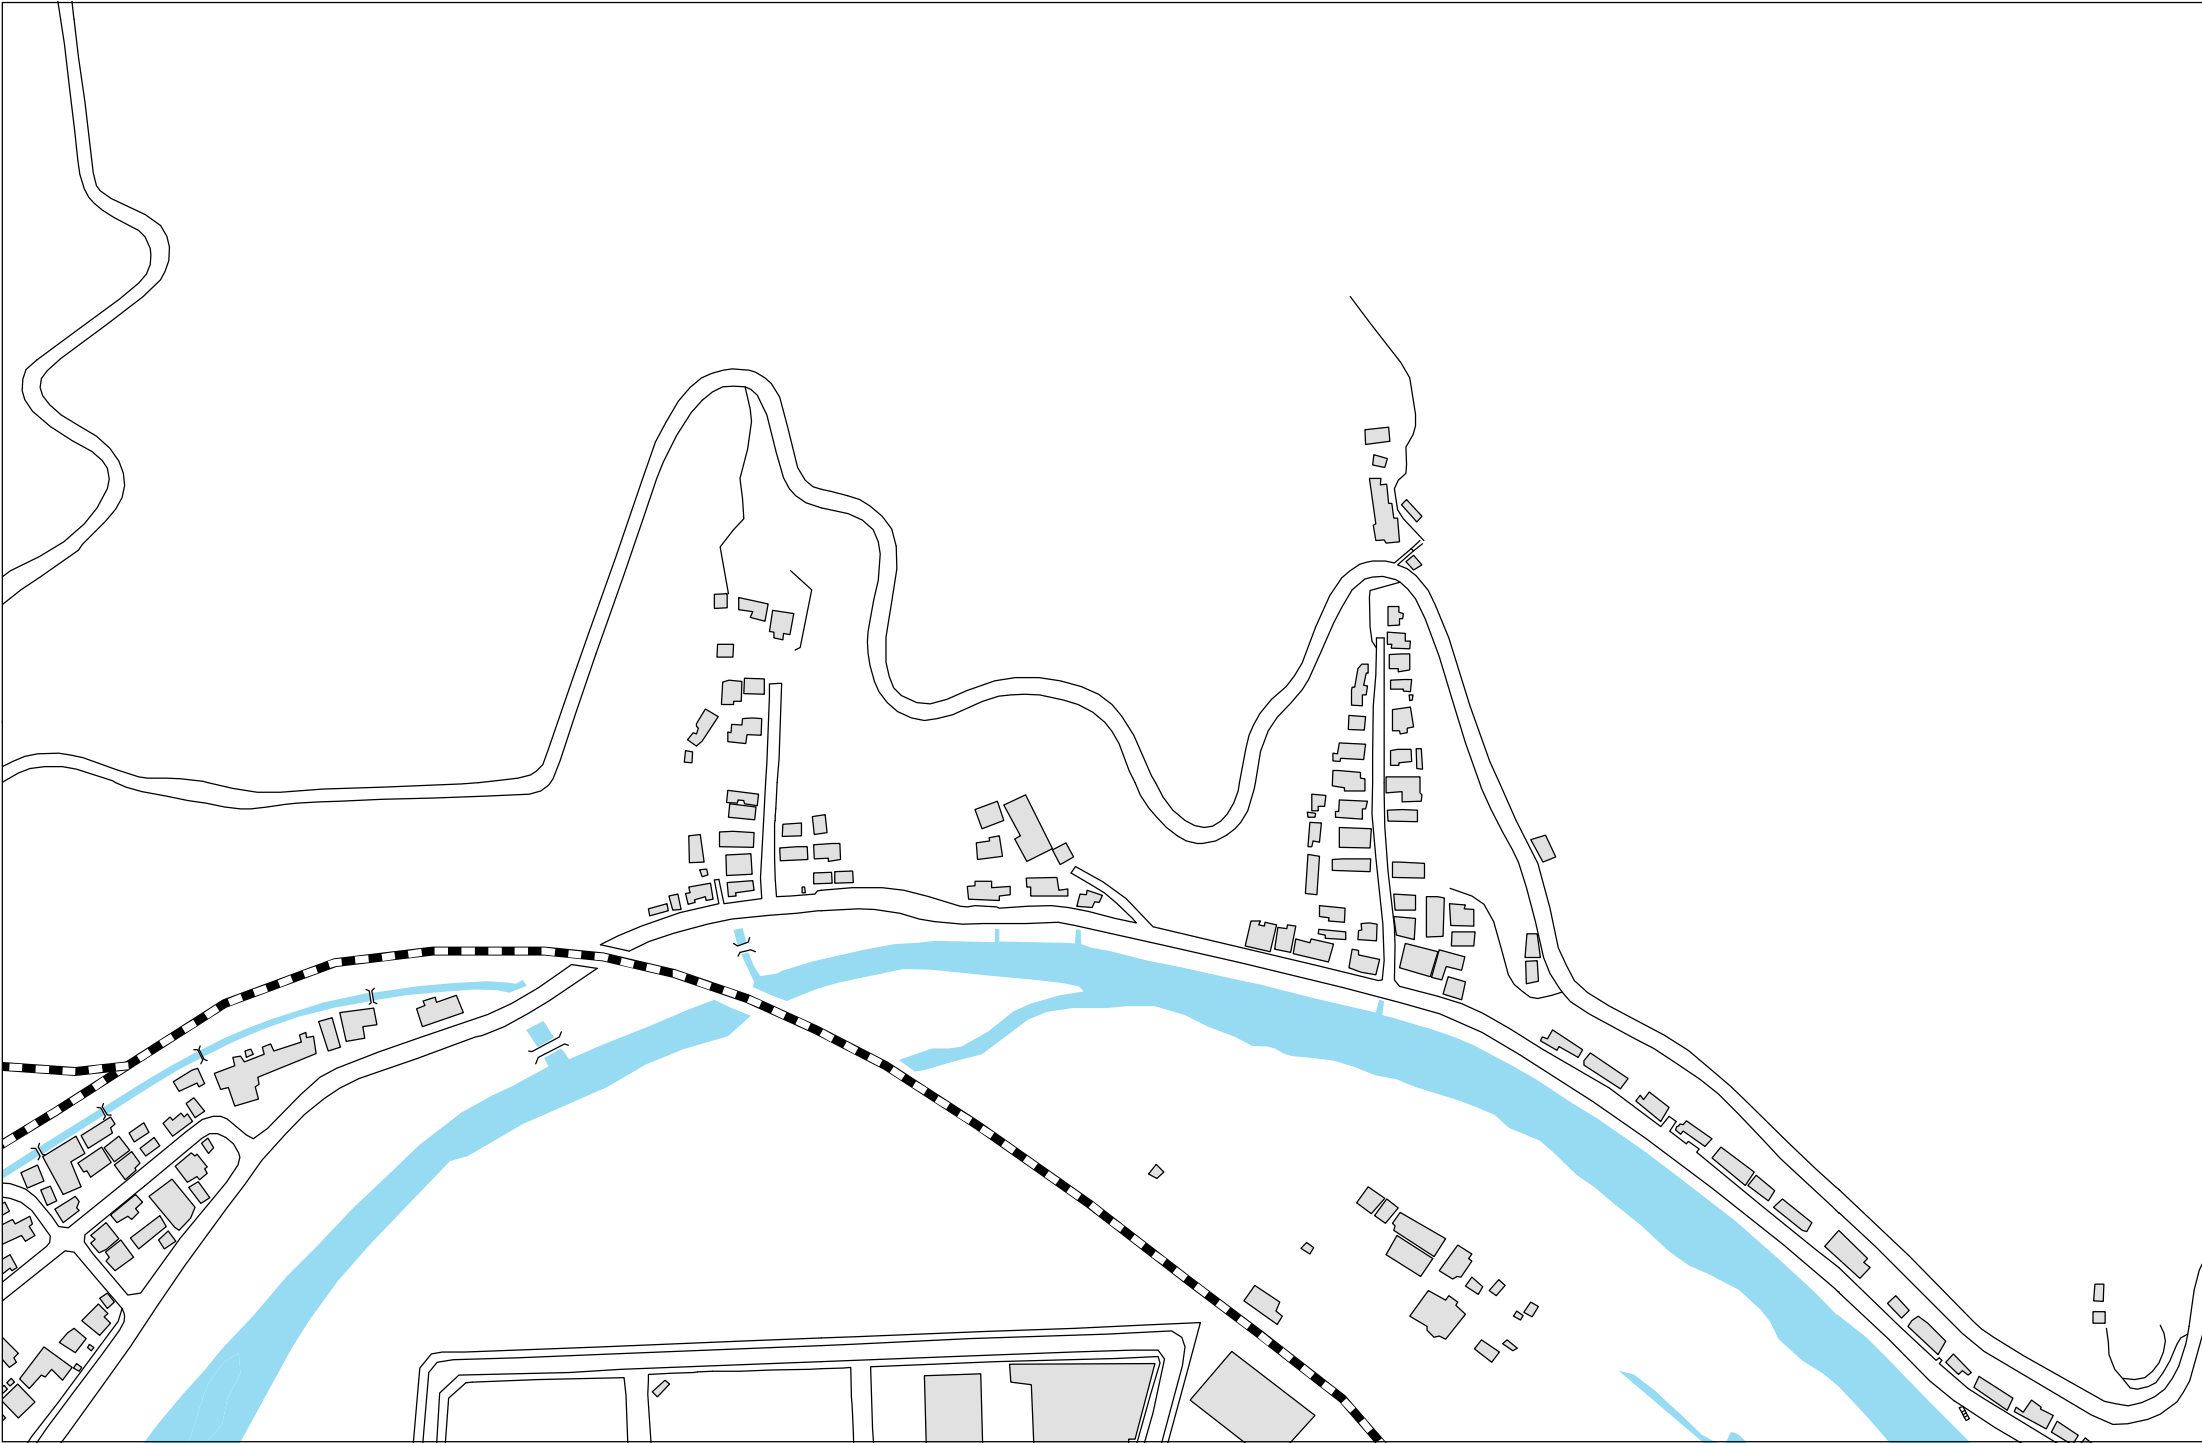

新浜町地区

0 100 200 400 メートル

東前町～新浜町地区

0

100

200

400メートル

浜町地区①

0 50 100 200メートル

浜町地区②

港町地区

0 100 200 400メートル

只越町地区

0 50 100 200 メートル

只越町～大町地区

0 50 100 200メートル

大町～大渡町地区

0 100 200 400 メートル

鈴子町地区

0 100 200 400メートル

駒木町地区

千鳥町地区

中妻町・岩井町地区

0 50 100 200メートル

松原地区

0 100 200 400 メートル

嬉石町地区

大平地区

0 100 200 400 メートル