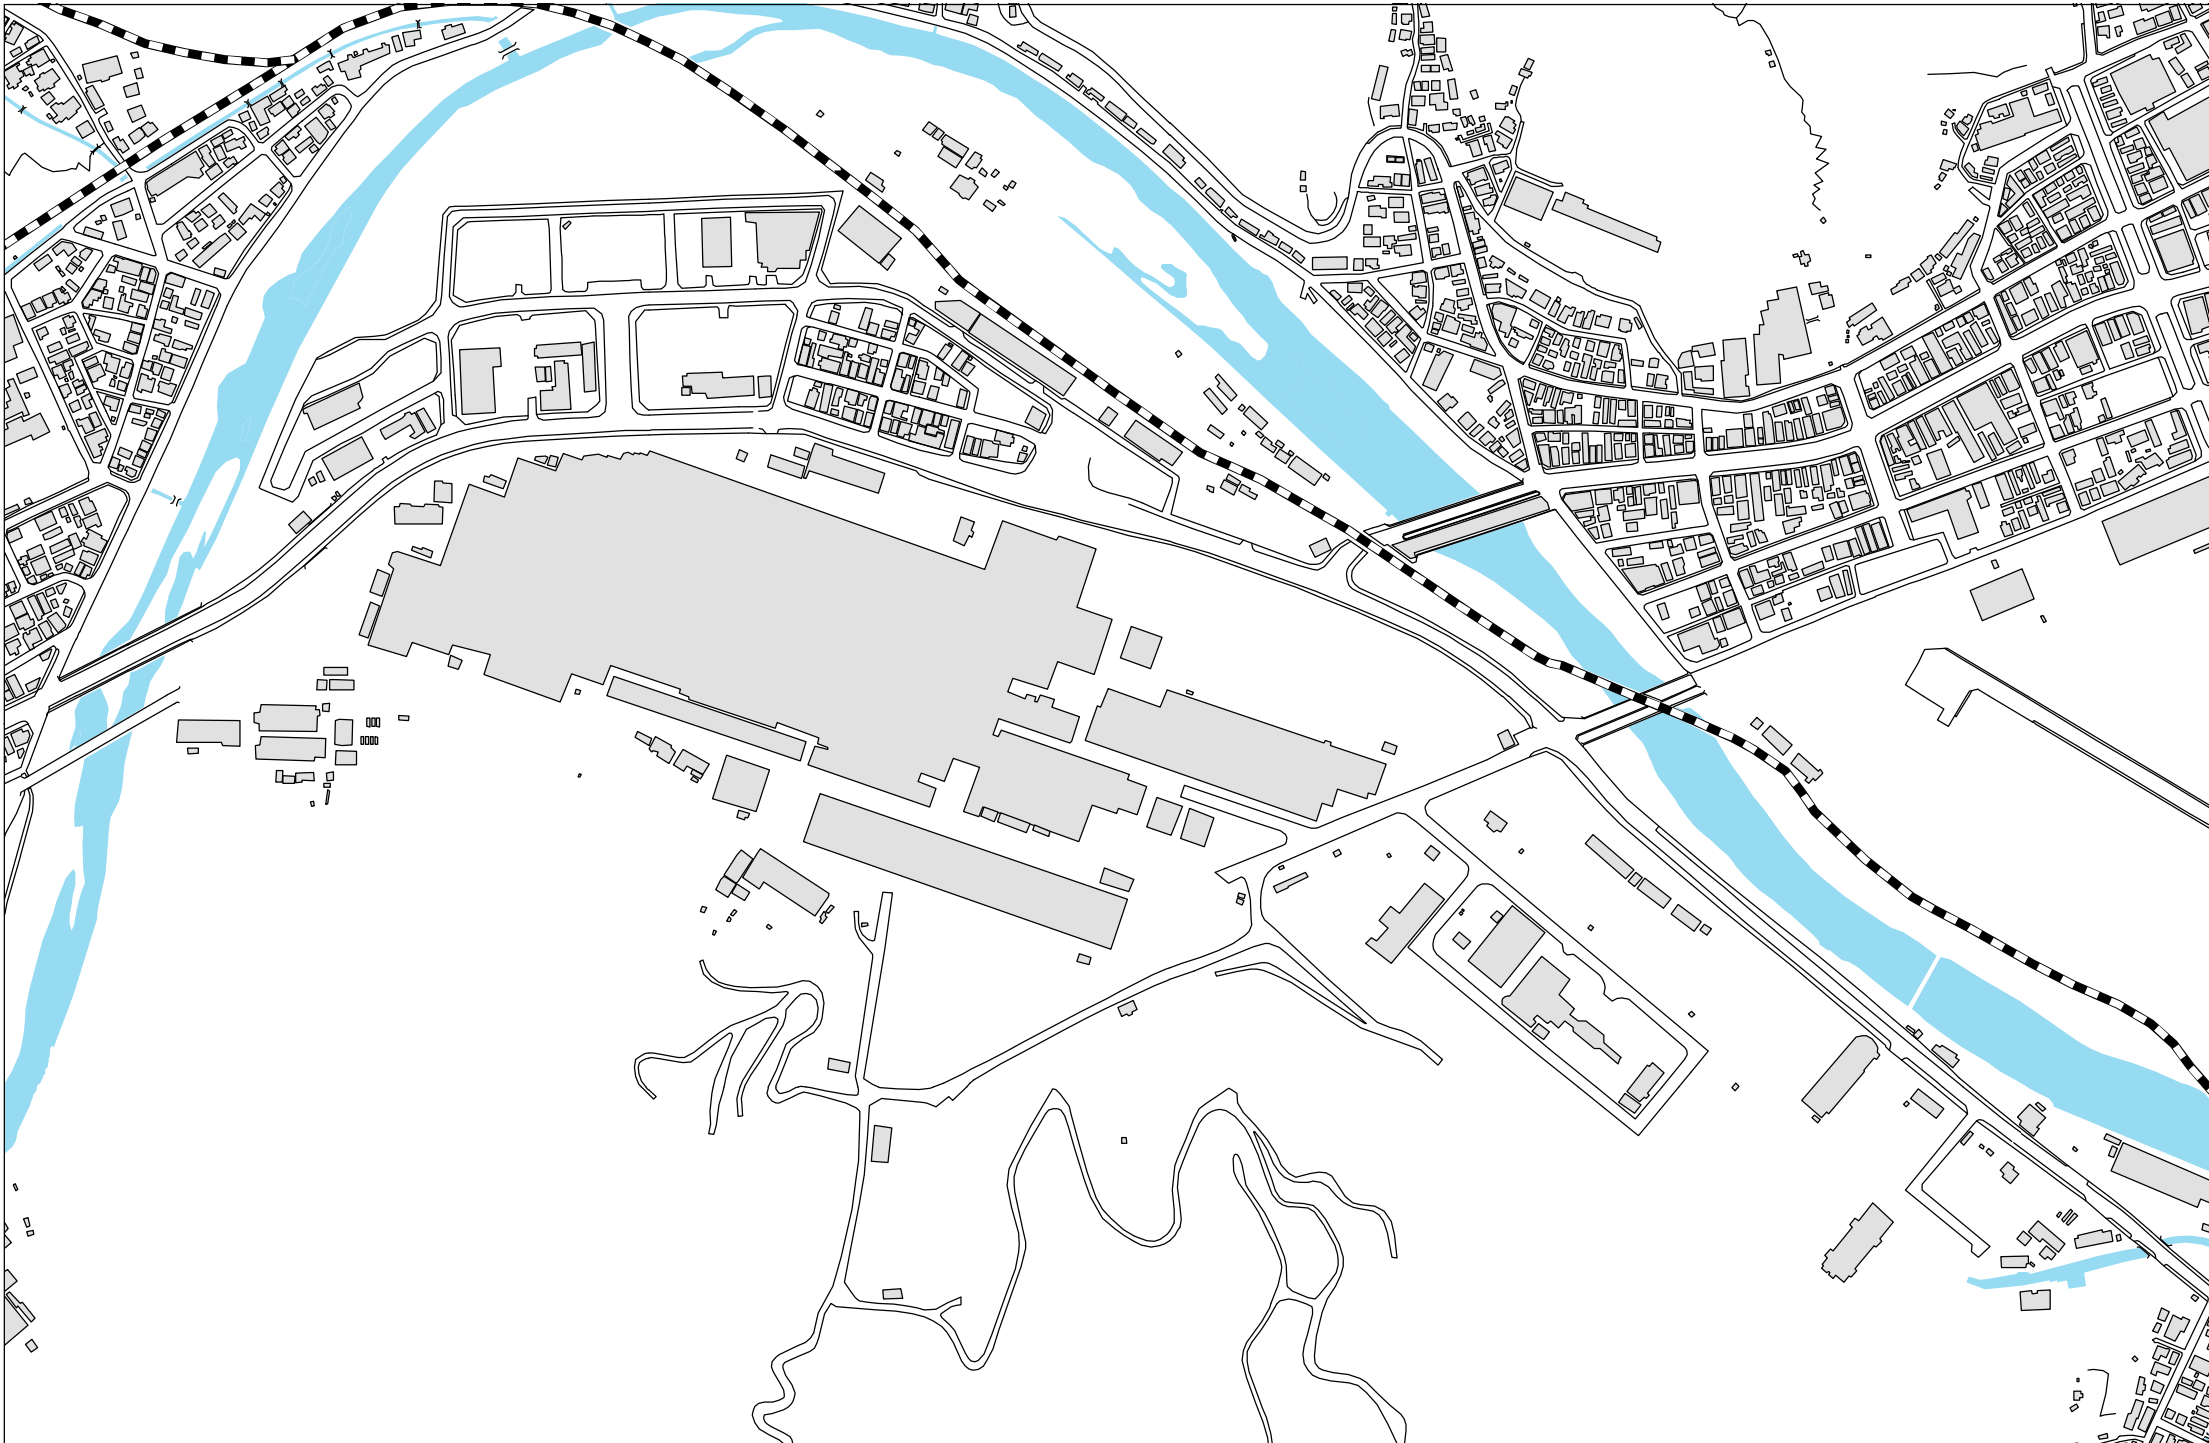

新浜町地区

0 100 200 400 メートル

東前町～新浜町地区

0

100

200

400メートル

浜町地区①

0 50 100 200メートル

浜町地区②

港町地区

0 100 200 400メートル

只越町地区

0 50 100 200 メートル

只越町～大町地区

0 50 100 200メートル

大町～大渡町地区

0 100 200 400 メートル

鈴子町地区

0 100 200 400メートル

駒木町地区

千鳥町地区

中妻町・岩井町地区

0 50 100 200メートル

松原地区

0 100 200 400 メートル

嬉石町地区

大平地区

0 100 200 400 メートル