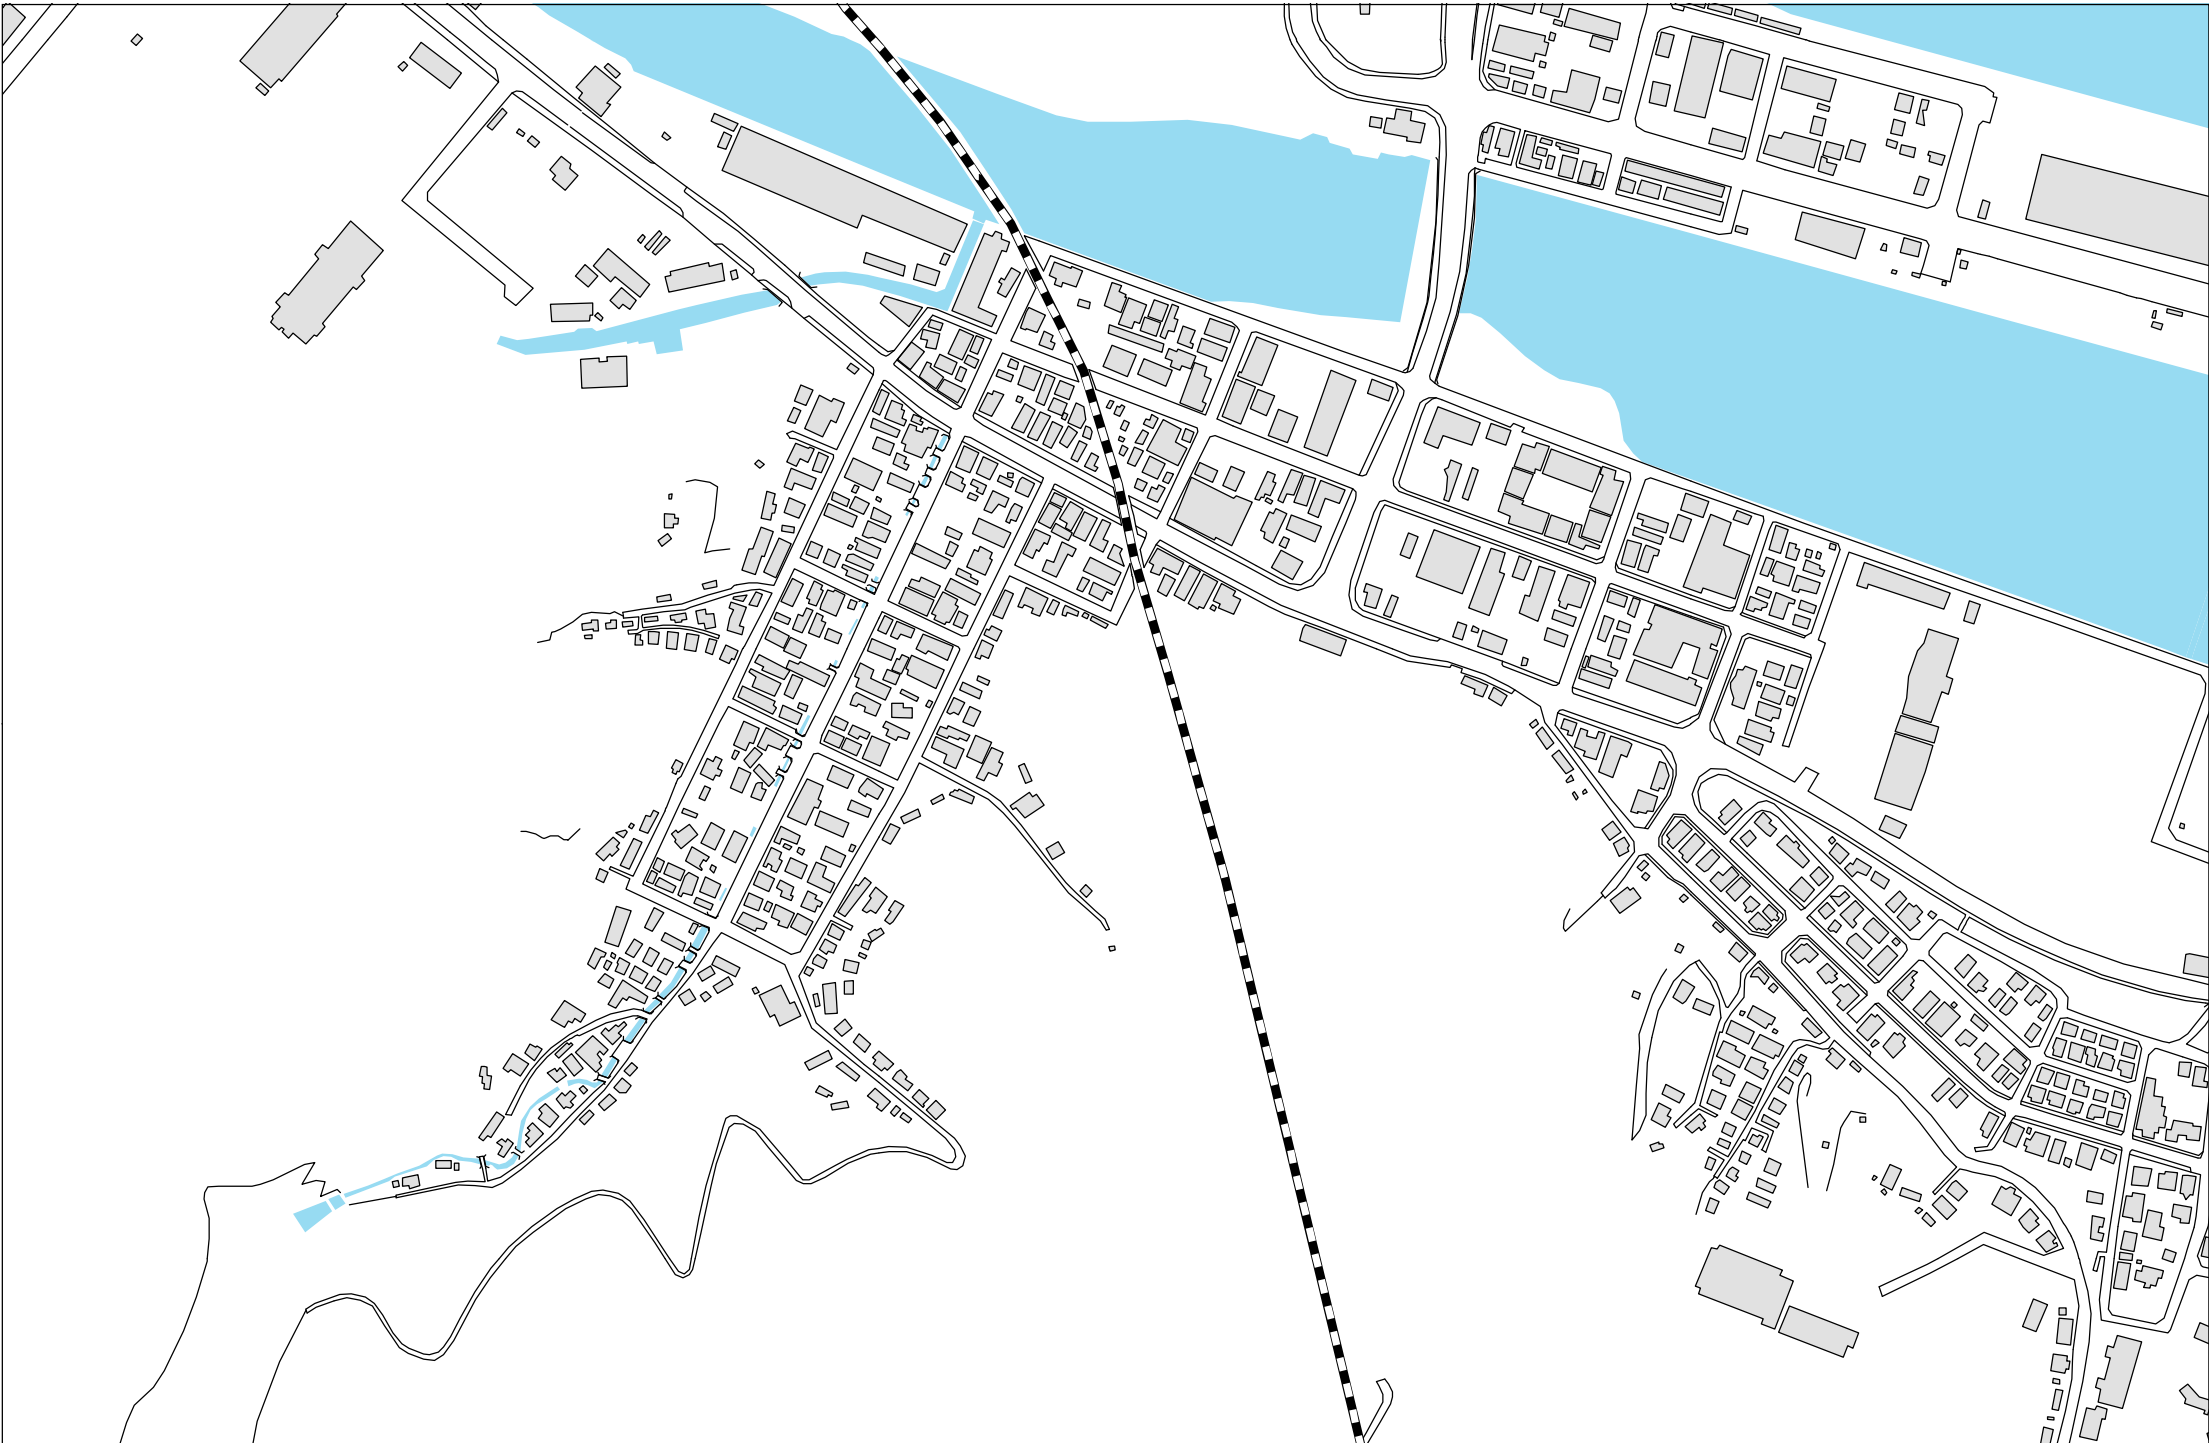

新浜町地区

0 100 200 400 メートル

東前町～新浜町地区

0

100

200

400メートル

浜町地区①

0 50 100 200メートル

浜町地区②

港町地区

0 100 200 400メートル

只越町地区

0 50 100 200 メートル

只越町～大町地区

0 50 100 200メートル

大町～大渡町地区

0 100 200 400 メートル

鈴子町地区

0 100 200 400メートル

駒木町地区

千鳥町地区

中妻町・岩井町地区

0 50 100 200メートル

松原地区

0 100 200 400 メートル

嬉石町地区

大平地区

0 100 200 400 メートル